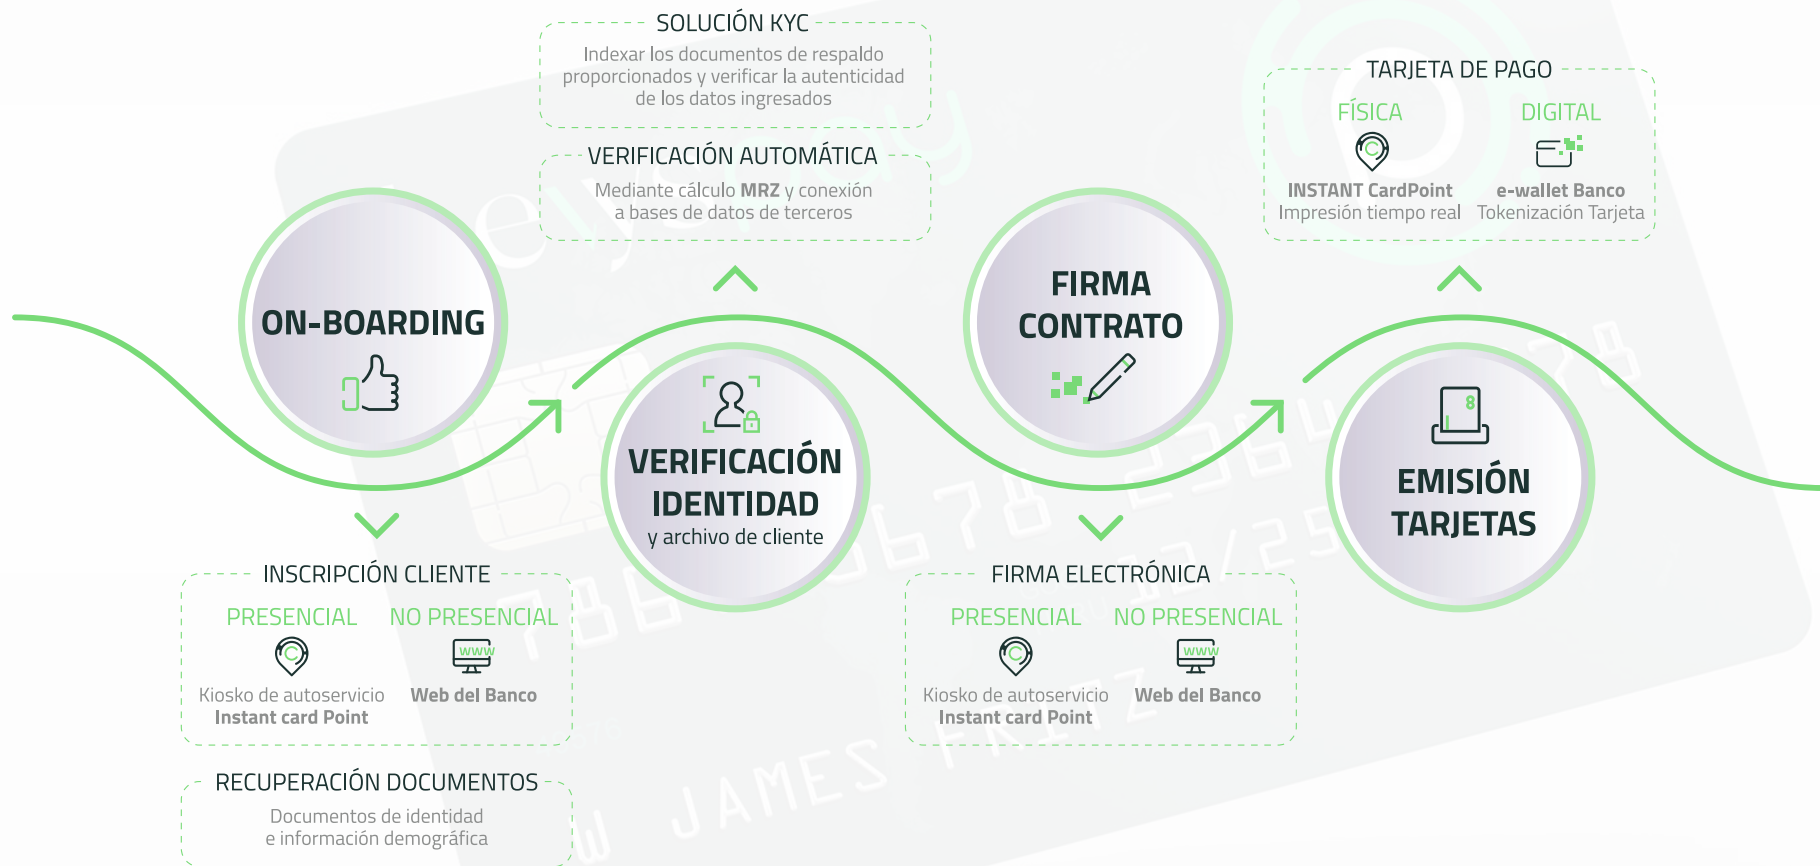

# Con nuestra solución, el **ON-BOARDING** de un cliente **NUNCA FUE TAN FÁCIL**

### 01. EMISIÓN AUTO ATENDIDA

**Instant CardPoint** es nuestro exclusivo sistema de emisión de tarjetas en local sin necesidad de personal asistente.

Se trata de una novedosa máquina que graba e imprime al momento la tarjeta, con lo que un cliente puede llevársela lista para usar.